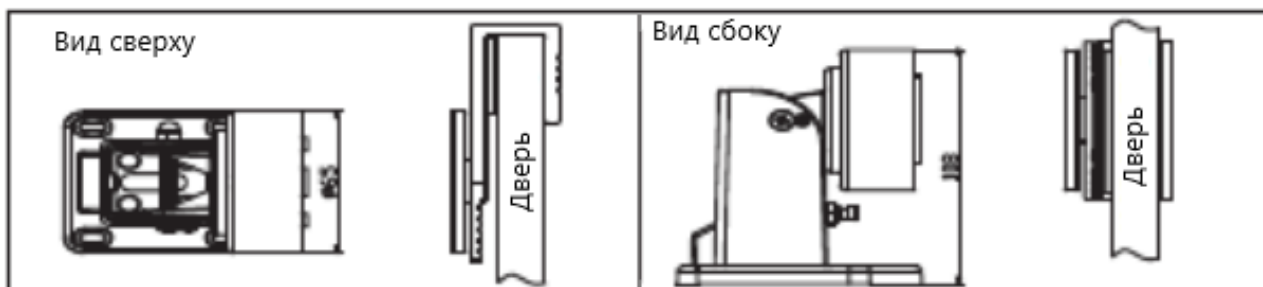

Установка на пол: