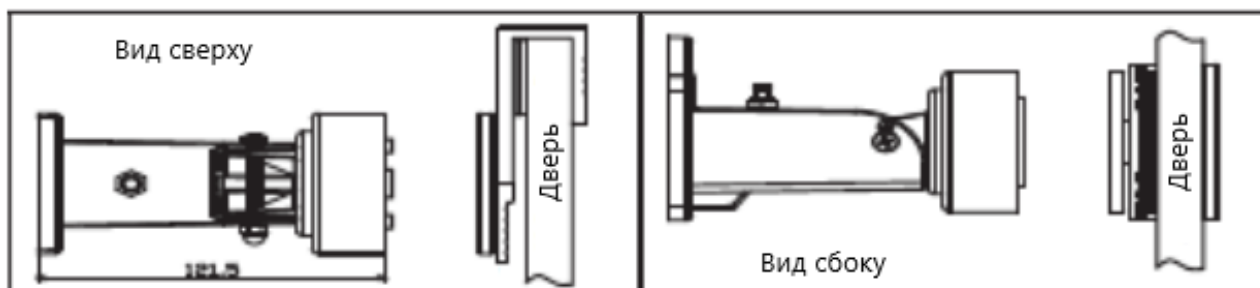

Установка на стене:

Гарантийные обязательства

Гарантийный срок 12 месяцев с момента продажи оборудования, что должно быть подтверждено соответствующими документами. Без документа, удостоверяющего покупку оборудования сервисный центр гарантийный ремонт не осуществляет.

Отметки продавца в паспорте изделия являются не обязательными и не влияют на обеспечения гарантийных обязательств.

Исполнение гарантийных обязательств осуществляется в соответствии с законодательством РФ.