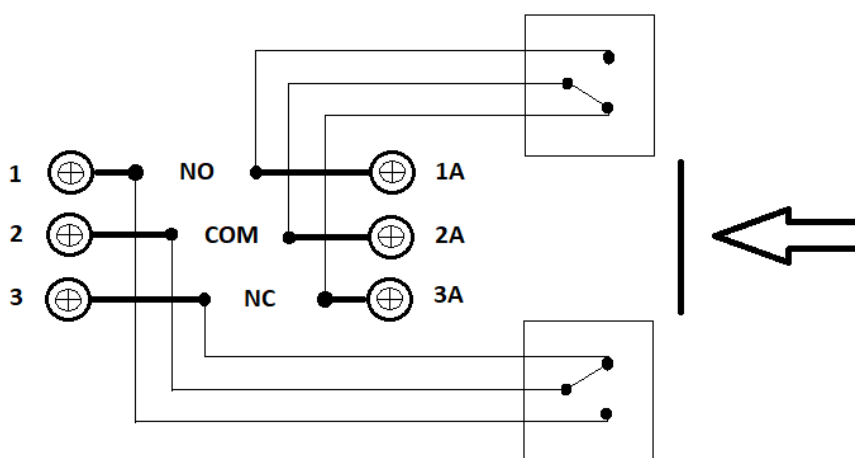

Устройство разблокировки дверей ЛКД УРД-2

- Корпус из поликарбоната
- 2 группы контактов
- Стеклопанель
- Защитная прозрачная крышка с возможностью пломбирования
- Ключ для имитации срабатывания

Устройство разблокировки дверей ЛКД УРД-2 предназначено для разблокировки электрически управляемых замков в экстренных случаях, например, для эвакуации людей. Устройство предполагается использовать внутри помещений. ЛКД УРД-2 комплектуется одноразовой стеклянной вставкой, которую после использования нужно заменить на новую. В состав изделия входит защитная прозрачная крышка с отверстием для пломбирования. Для имитации срабатывания без разрушения одноразовой стеклянной вставки имеется специальный ключ.

Для управления замком и подачи сигнала о сработке на системы ОПС или СКД устройство оборудовано 2 независимыми группами контактов NO-COM-NC.

Схема подключения:

Технические характеристики:

Контакты	2 группы NO-COM-NC
Коммутируемая мощность	12-48 VDC 1A или 125-250 VAC 1A
Тип монтажа	Накладной
Рабочая температура	-30 +60С без конденсата
Влажность	20% - 80%
Размер	88 x 88 x 55
Вес	160 г